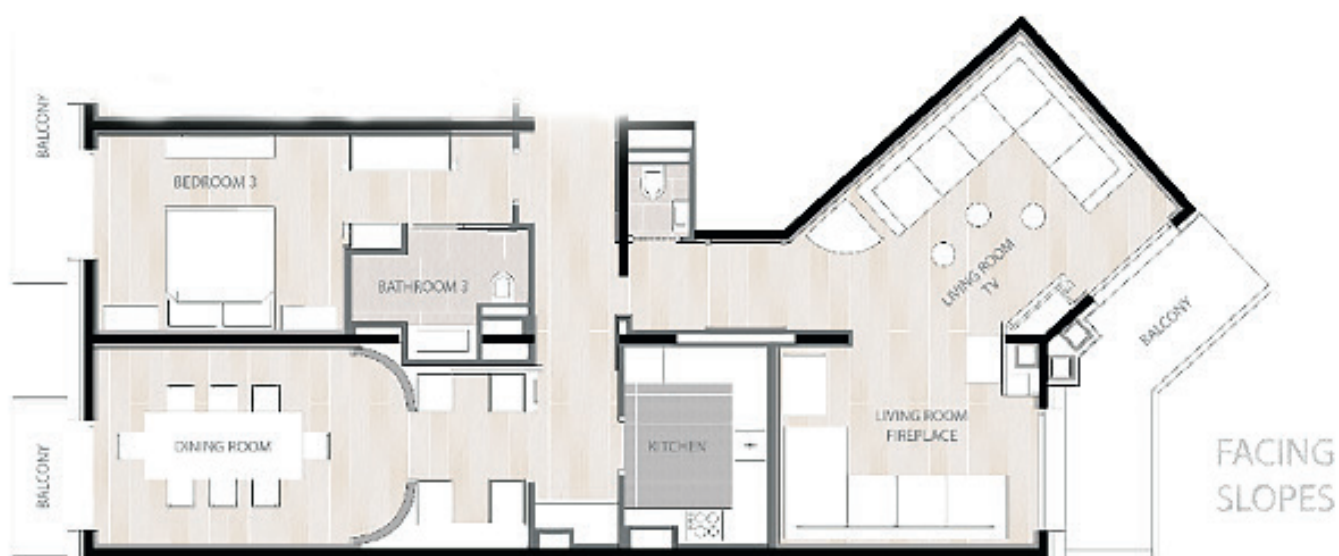

## One bedroom 100 m<sup>2</sup> Suite

The suite dispose one master bedroom, a wide living room with a fireplace, convertible sofa, a dining room with a wine cellar and a professional and fully equipped kitchen.

# One bedroom Suite

GRANDES  
ALPES

\*\*\*\*\*  
COURCHEVEL 1850

100 m<sup>2</sup>

Living room with fireplace  
Dining room  
Professional kitchen  
Wine cellar  
One en-suite bedroom

Located on the 1<sup>st</sup>, 2<sup>nd</sup> or 3<sup>rd</sup> floor consisting of a south facing living room with fireplace and view over the slopes, large dining room, professional kitchen and wine cellar with one en-suite bedroom

Surface: 100 m<sup>2</sup>  
Étage: 1<sup>er</sup>, 2<sup>ème</sup> ou 3<sup>ème</sup> étage  
Vue : Montagne et Vallée  
Cave à vin  
1 chambre avec dressing et salle de bain  
Télévision dans chaque la chambre  
IPAD  
Salle à manger Vue Vallée  
Salon Cheminée Vue Montagne  
Salon TV  
Cuisine entièrement équipée avec accès direct au salon  
Balcon